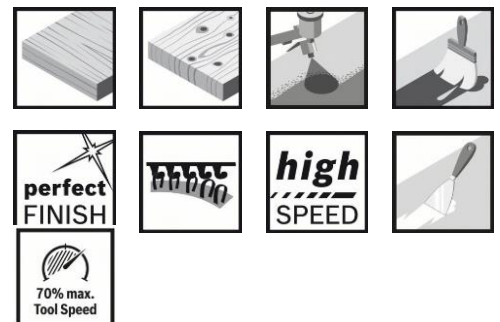

Шкурка Bosch за виброшлайф триъгълна с 6 отвора 93x93x93 мм, P60, Expert for Wood and Paint C430

Технически данни

Описание

Продуктова линия Консумативи PRO

Продуктов текст, консумативи сив Пакет от 5

Вид опаковка Хартия / картон / велпапе - опаковка, обвивка, с евроотвор

Търговска опаковъчна единица 5 Бр.

Транспортна опаковъчна единица 5 Бр.

Подробности

Размер на листа, mm 93

Зърнестост 60

Продукт: [Шкурка Bosch за виброшлайф триъгълна с 6 отвора 93x93x93 мм, P60, Expert for Wood and Paint C430](#)